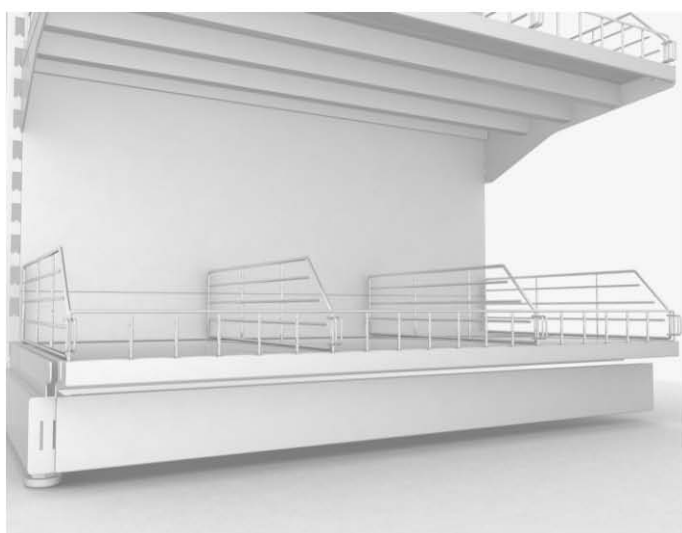

Наименование продукции	Цена, руб
Стеллаж усиленный 1000х700х2200	4507,91
Стеллаж усиленный 1250х700х2200	5157,70
Стеллаж усиленный 1330х700х2200	5370,15
Стеллаж усиленный 650х700х2200	3782,04

Полка усиленного стеллажа 1000х400+200 с кронштейнами	955,58
Полка усиленного стеллажа 1250х400+200 с кронштейнами	1122,95
Полка усиленного стеллажа 1330х400+200 с кронштейнами	1174,52
Полка усиленного стеллажа 650х400+200 с кронштейнами	662,69

Стойка замыкающая усиленная 700х2200	2120,00
--------------------------------------	---------

Примечание: Возможно изготовление стеллажей глубиной 400, 500, 600, 700, высотой 1400-3000 и выше с шагом 100мм.